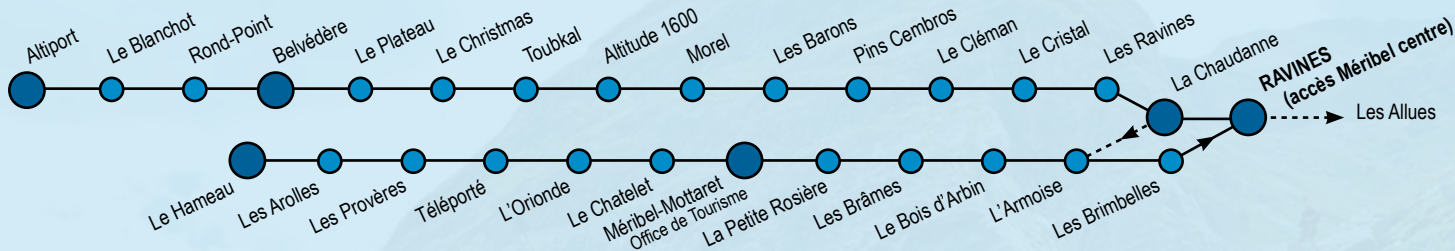

### Chaudanne >>> Méribel-Village >>> Les Allues

Chaudanne		09:20	10:30	11:40	12:25	13:10	13:50	14:35	15:25	16:55	17:40	18:25	20:30	21:05
Les Ravines (centre)		09:22	10:32	11:42	12:27	13:12	13:52	14:37	15:27	16:57	17:42	18:27	20:32	21:07
Méribel Village		09:30	10:40	11:50	12:35	13:20	14:00	14:45	15:35	17:05	17:50	18:35	20:40	
Le Raffort		09:35	10:45	11:55	12:40	13:25	14:05	14:50	15:40	17:10	17:55	18:40	20:45	21:15
Chandon		09:38	10:48	11:58	12:43	13:28	14:08	14:53	15:43	17:13	17:58	18:43	20:48	21:18
Les Allues		09:40	10:50	12:00	12:45	13:30	14:10	14:55	15:45	17:15	18:00	18:45	20:50	21:20

# Horaires des navettes du 2 juillet au 28 août 2022

Resort bus service from July 2<sup>nd</sup> to August 28<sup>th</sup>, 2022

<b>Altiport</b> >>> Chaudanne >>> Méribel-Mottaret	Altiport	08:00		09:00	10:05	11:20	12:00	12:45	13:30	14:10	15:00	16:30	17:15	18:00	18:45	19:25	20:10	20:50	
	Belvédère			09:05	10:10		12:05		13:35	14:15	15:05	16:35	17:20			19:30	20:15		
	Rond-Point	08:05		09:10	10:15	11:25	12:10	12:50	13:40	14:20	15:10	16:40	17:25	18:05	18:50	19:35	20:20	20:55	
	Toubkal	08:08		09:13	10:18	11:28	12:13	12:53	13:43	14:23	15:13	16:43	17:28	18:08	18:53	19:38	20:23	20:58	
	Les Barons	08:11		09:16	10:21	11:31	12:16	12:56	13:46	14:26	15:16	16:46	17:31	18:11	18:56	19:41	20:26	21:01	
	Chaudanne	08:15		09:20	10:25	11:35	12:20	13:00	13:50	14:30	15:20	16:50	17:35	18:15	19:00	19:45	20:30	21:05	
	Les Ravines (centre)	08:20	09:00	09:45	10:30	11:40	12:25	13:10	13:55	14:40	15:25	16:55	17:40	18:20	19:05	19:50			
	Chaudanne	08:22	09:02	09:47	10:32	11:42	12:27	13:12	13:57	14:42	15:27	16:57	17:42	18:22	19:07	19:52			
	Mottaret OT	08:30	09:10	09:55	10:40	11:50	12:35	13:20	14:05	14:50	15:35	17:05	17:50	18:30	19:15	20:00			
	Téléporté	08:37	09:17	10:02	09:47	11:57	12:42	13:27	14:12	14:57	15:42	17:12	17:57	18:37	19:22	20:07			
Le Hameau	08:40	09:20	10:05	10:50	12:00	12:45	13:30	14:15	15:00	15:45	17:15	18:00	18:40	19:25	20:10				