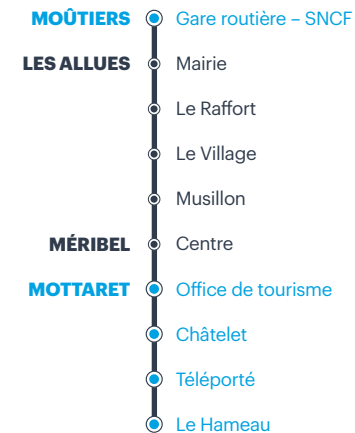

Les jours de circulation des services sont abrégés comme suit :
LUN : lundi
MAR : mardi
MER : mercredi
JEU : jeudi
VEN : vendredi
SAM : samedi
DIM : dimanche

Mobilité

La ligne est accessible aux personnes à mobilité réduite. Réservez obligatoirement au 09 70 83 90 73.

Attention

Les horaires sont susceptibles d'être modifiés, pensez à vérifier les informations avant votre voyage. Les horaires sont accessibles dans la limite des places disponibles. Pensez à anticiper votre achat de billets.

TARIFS

	Guichet	En ligne
Aller simple adulte	12,00€	
Aller simple de 2 ans à 26 ans et saisonniers	8,40€	10% de remise si achat 48h à l'avance
Aller-retour adulte	20,00€	
Aller-retour de 2 ans à 26 ans et saisonniers	14,00€	
Billet journée	15,00€	Non vendu
Enfant moins de 2 ans	Gratuit	Gratuit
Abonnement	60,00€	60,00€

L'HORAIRE D'ARRIVÉE EST DONNÉ À TITRE INDICATIF ET PEUT ÊTRE MODIFIÉ
LES JOURS DE FORT TRAFIC OU AVEC DE MAUVAISES CONDITIONS MÉTÉOROLOGIQUES.

Renseignements horaires et réservations
www.cars-region-savoie.fr

Renseignements techniques et réservations
N° Cristal 09 70 83 90 73
APPEL NON SURTAXE

POUR EN SAVOIR PLUS : N° Cristal 09 70 83 90 73
APPEL NON SURTAXE

www.cars-region-savoie.fr